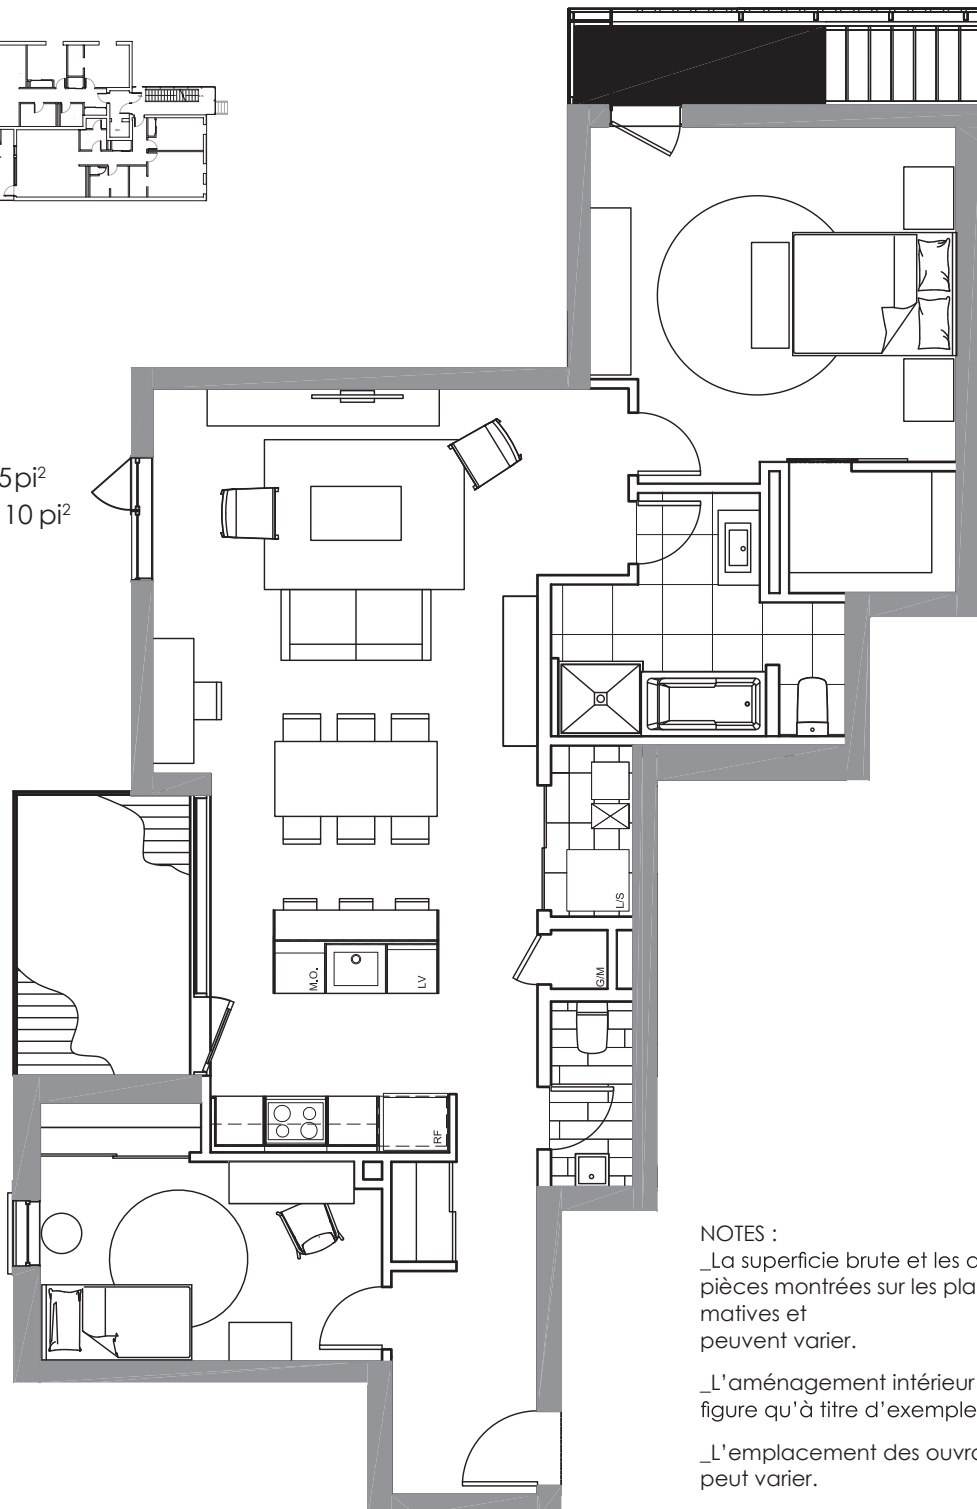

T. 450 416-0852

C. 514 589-0900

INFO@HABITEZLESCOURS.CA

LES COURS

VIEUX TERREBONNE

PLAN DE LOCALISATION

ÉTAGE/ CONDO N° 203-121 rue St-Joseph

SUPERFICIE TOTALE INTÉRIEURE - 1228pi²

SURFACE HABITABLE INCLUANT TERRASSE - 1308pi²

ENTRÉE - 65pi²

SALON - 175pi²

CUISINE - 100pi²

SALLE À MANGER - 105pi²

CHAMBRE PRINCIPALE - 195pi²

CHAMBRE SECONDAIRE - 110 pi²

SALLE DE BAIN - 85pi²

TERRASSE - 80pi²

GM/ GARDE-MANGER

CH/ CHAUFFE-EAU

LV/ LAVE-VAISSELLE

L/ LAVEUSE

S/ SÉCHEUSE

WC/ SALLE D'EAU

NOTES :

_La superficie brute et les dimensions des pièces montrées sur les plans sont approximatives et peuvent varier.

_L'aménagement intérieur du logement ne figure qu'à titre d'exemple.

_L'emplacement des ouvrants des fenêtres peut varier.