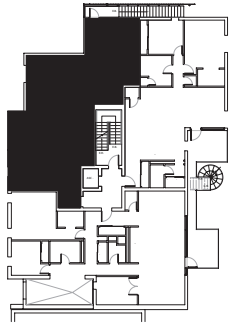

T. 450 416-0852

C. 514 589-0900

INFO@HABITEZLESCOURS.CA

LES COURS

VIEUX TERREBONNE

PLAN DE LOCALISATION

ÉTAGE/ CONDO N° 203-121 rue St-Joseph

SUPERFICIE TOTALE INTÉRIEURE - 1228pi²

SURFACE HABITABLE INCLUANT TERRASSE - 1308pi²

ENTRÉE - 65pi²

SALON - 175pi²

CUISINE - 100pi²

SALLE À MANGER - 105pi²

CHAMBRE PRINCIPALE - 195pi²

CHAMBRE SECONDAIRE - 110 pi²

SALLE DE BAIN - 85pi²